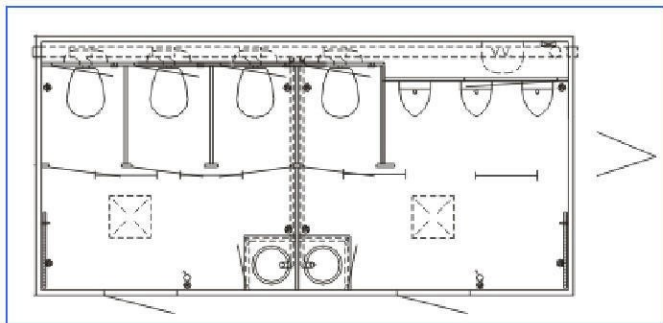

Sanitärwagen für Damen und Herren

Mittelgroßer Sanitärwagen mit getrenntem Damen- und Herrenbereich.

Damen-Bereich:

3 WC, 1 Waschbecken, 1 Handtuchspender, 1 Seifenspender

Herren-Bereich:

1 WC, 3 Urinale, 1 Waschbecken, 1 Handtuchspender, 1 Seifenspender

Kofflerlänge: 5,2 m
Kofflerbreite: 2,48 m
Leergewicht: 1400 kg
zul. Gesamtgewicht: 1500 kg
Achsen: 2

**PETER
PLAMBECK**
CONTAINERDIENST GmbH
Humphry-Davy-Straße 25-27
27472 Cuxhaven

Tel.: 04721/39500
Fax: 04721/395029
info@cuxi-miettoiletten.de
www.plambeck.info